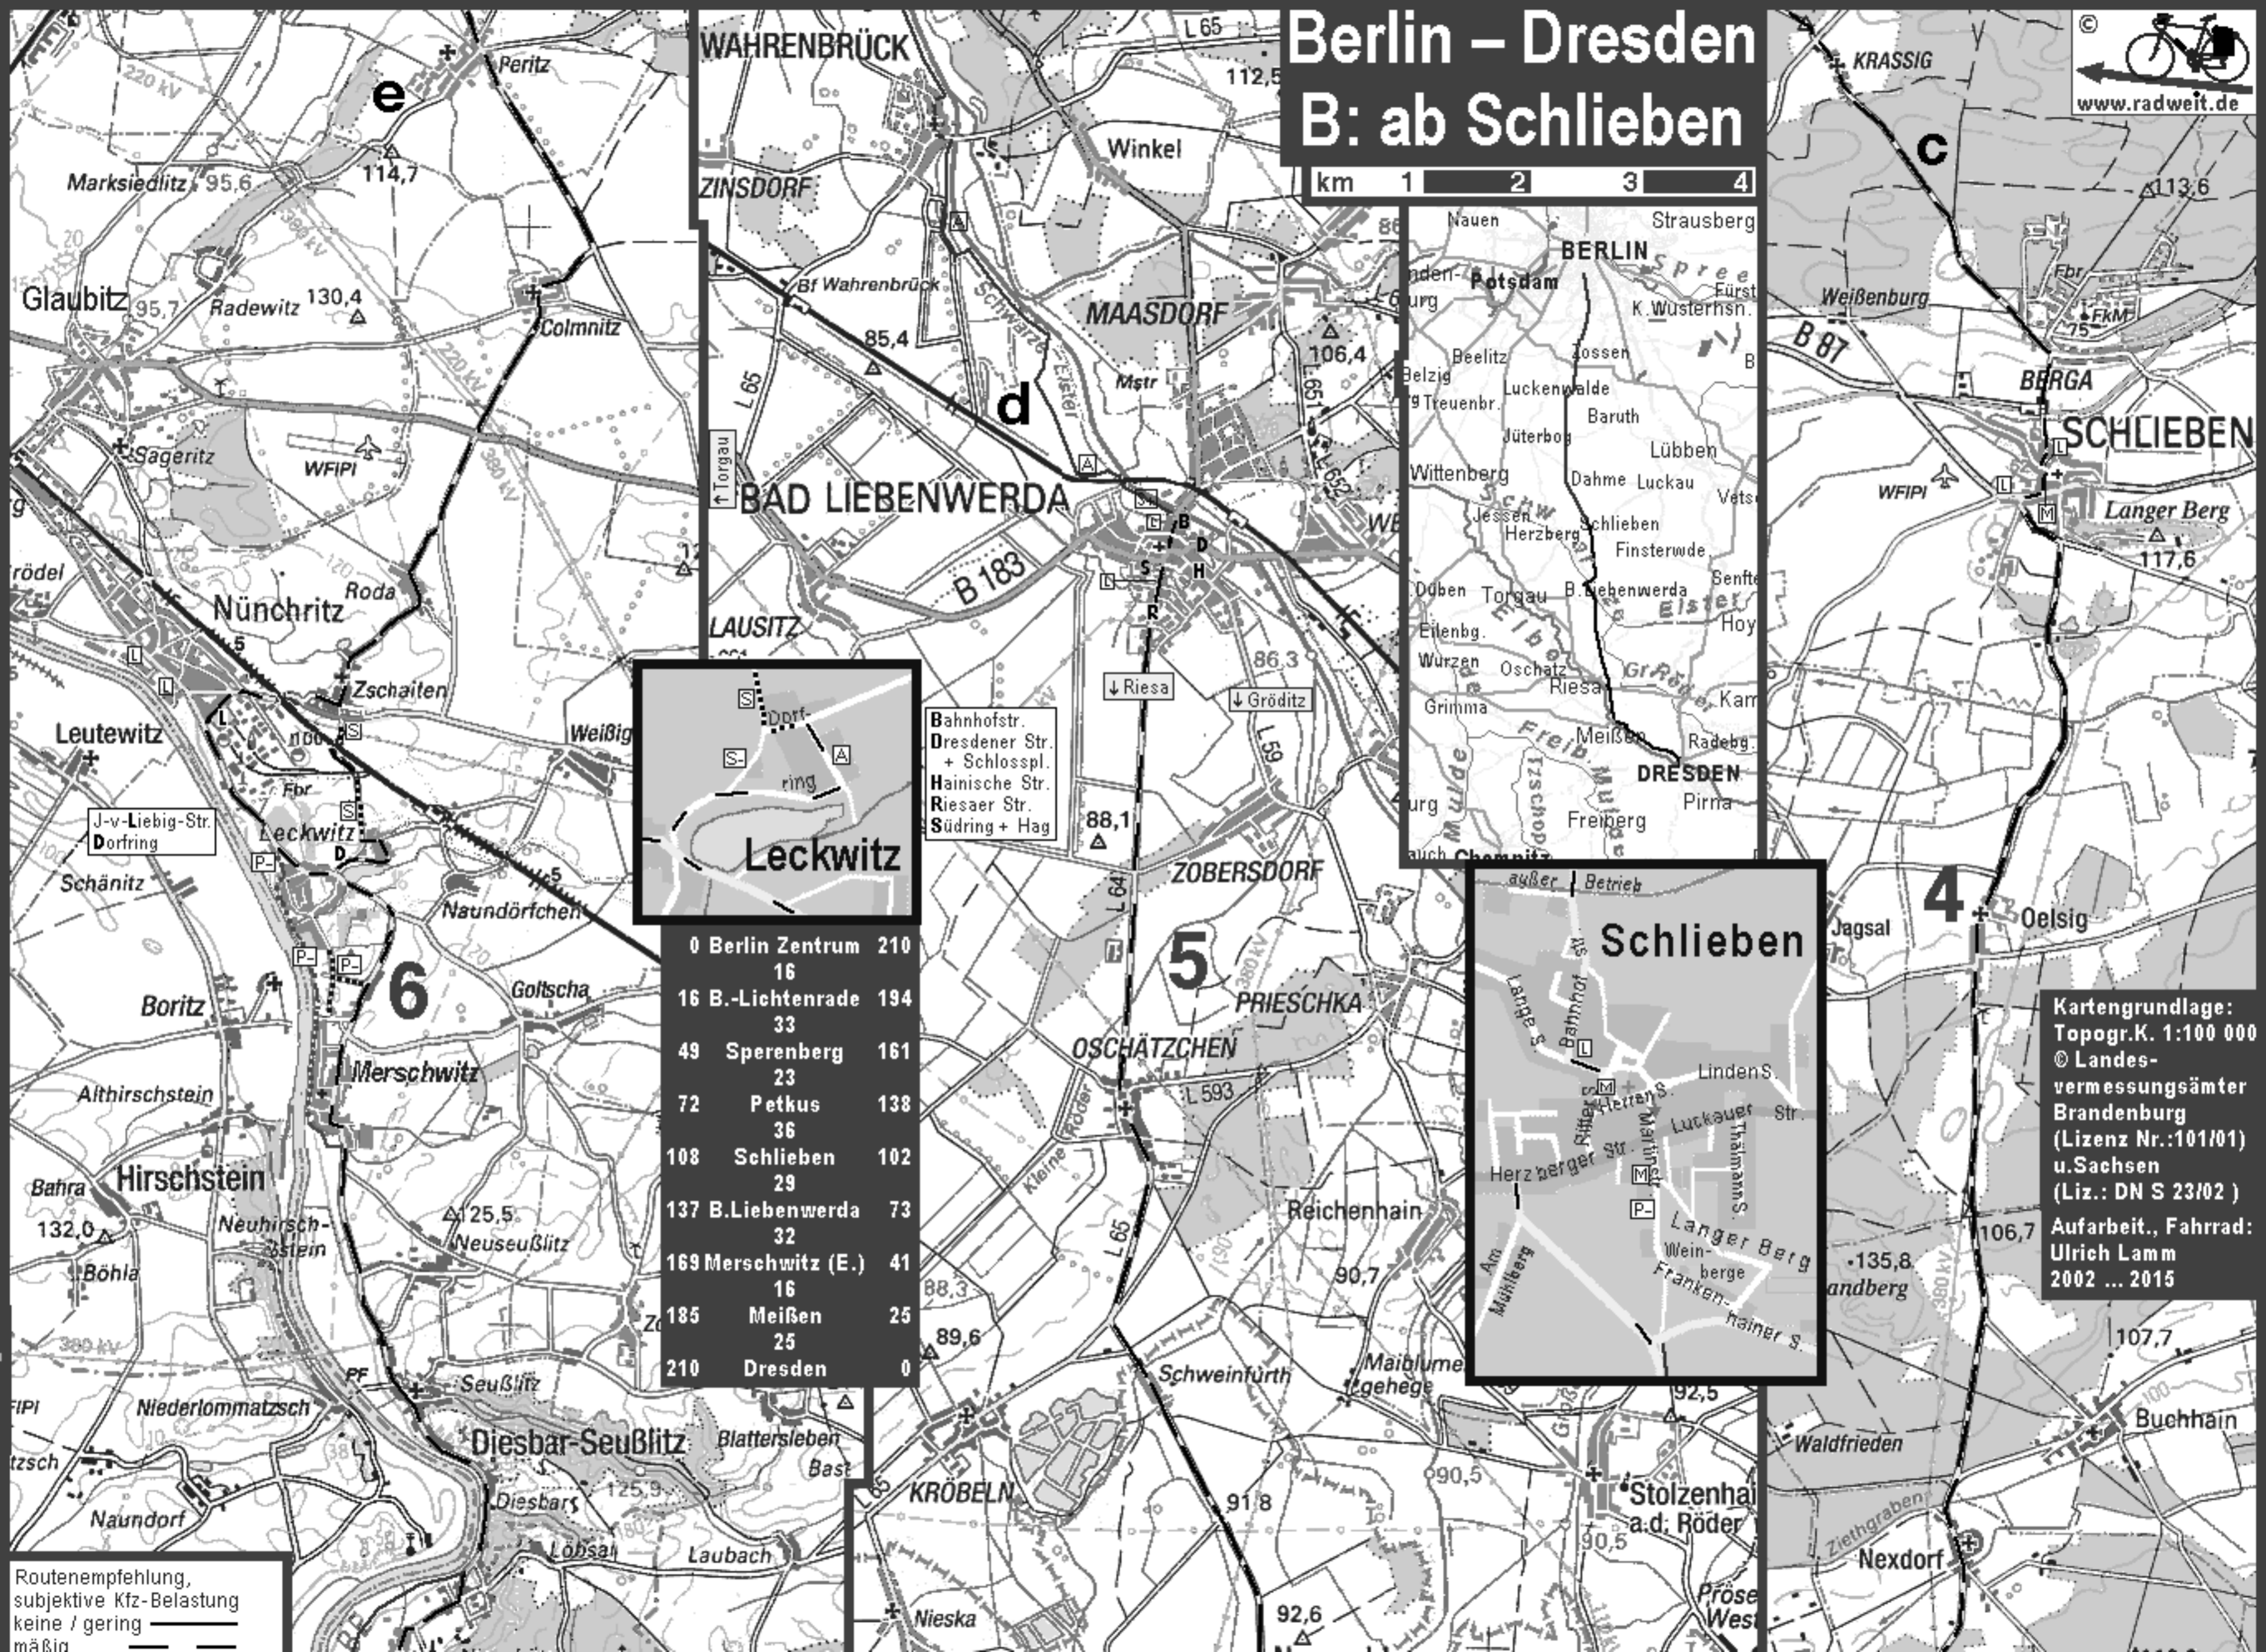

Berlin – Dresden

B: ab Schlieben

Bahnhofstr.
Dresdener Str.
+ Schlosspl.
Hainische Str.
Rieser Str.
Südring + Hag

0	Berlin Zentrum	210
16	B.-Lichtenrade	194
33	Sperenberg	161
49	Petkus	138
72	Schlieben	102
108	B.Liebenwerda	73
137	Merschwitz (E.)	41
169	Meißen	25
185	Dresden	0

Kartengrundlage:
Topogr.K. 1:100 000
© Landes-
vermessungsämter
Brandenburg
(Lizenz Nr.:101/01)
u.Sachsen
(Liz.: DN S 23/02)
Aufarbeit., Fahrrad:
Ulrich Lamm
2002 ... 2015

Routenempfehlung,
subjektive Kfz-Belastung
keine / gering
mäßig