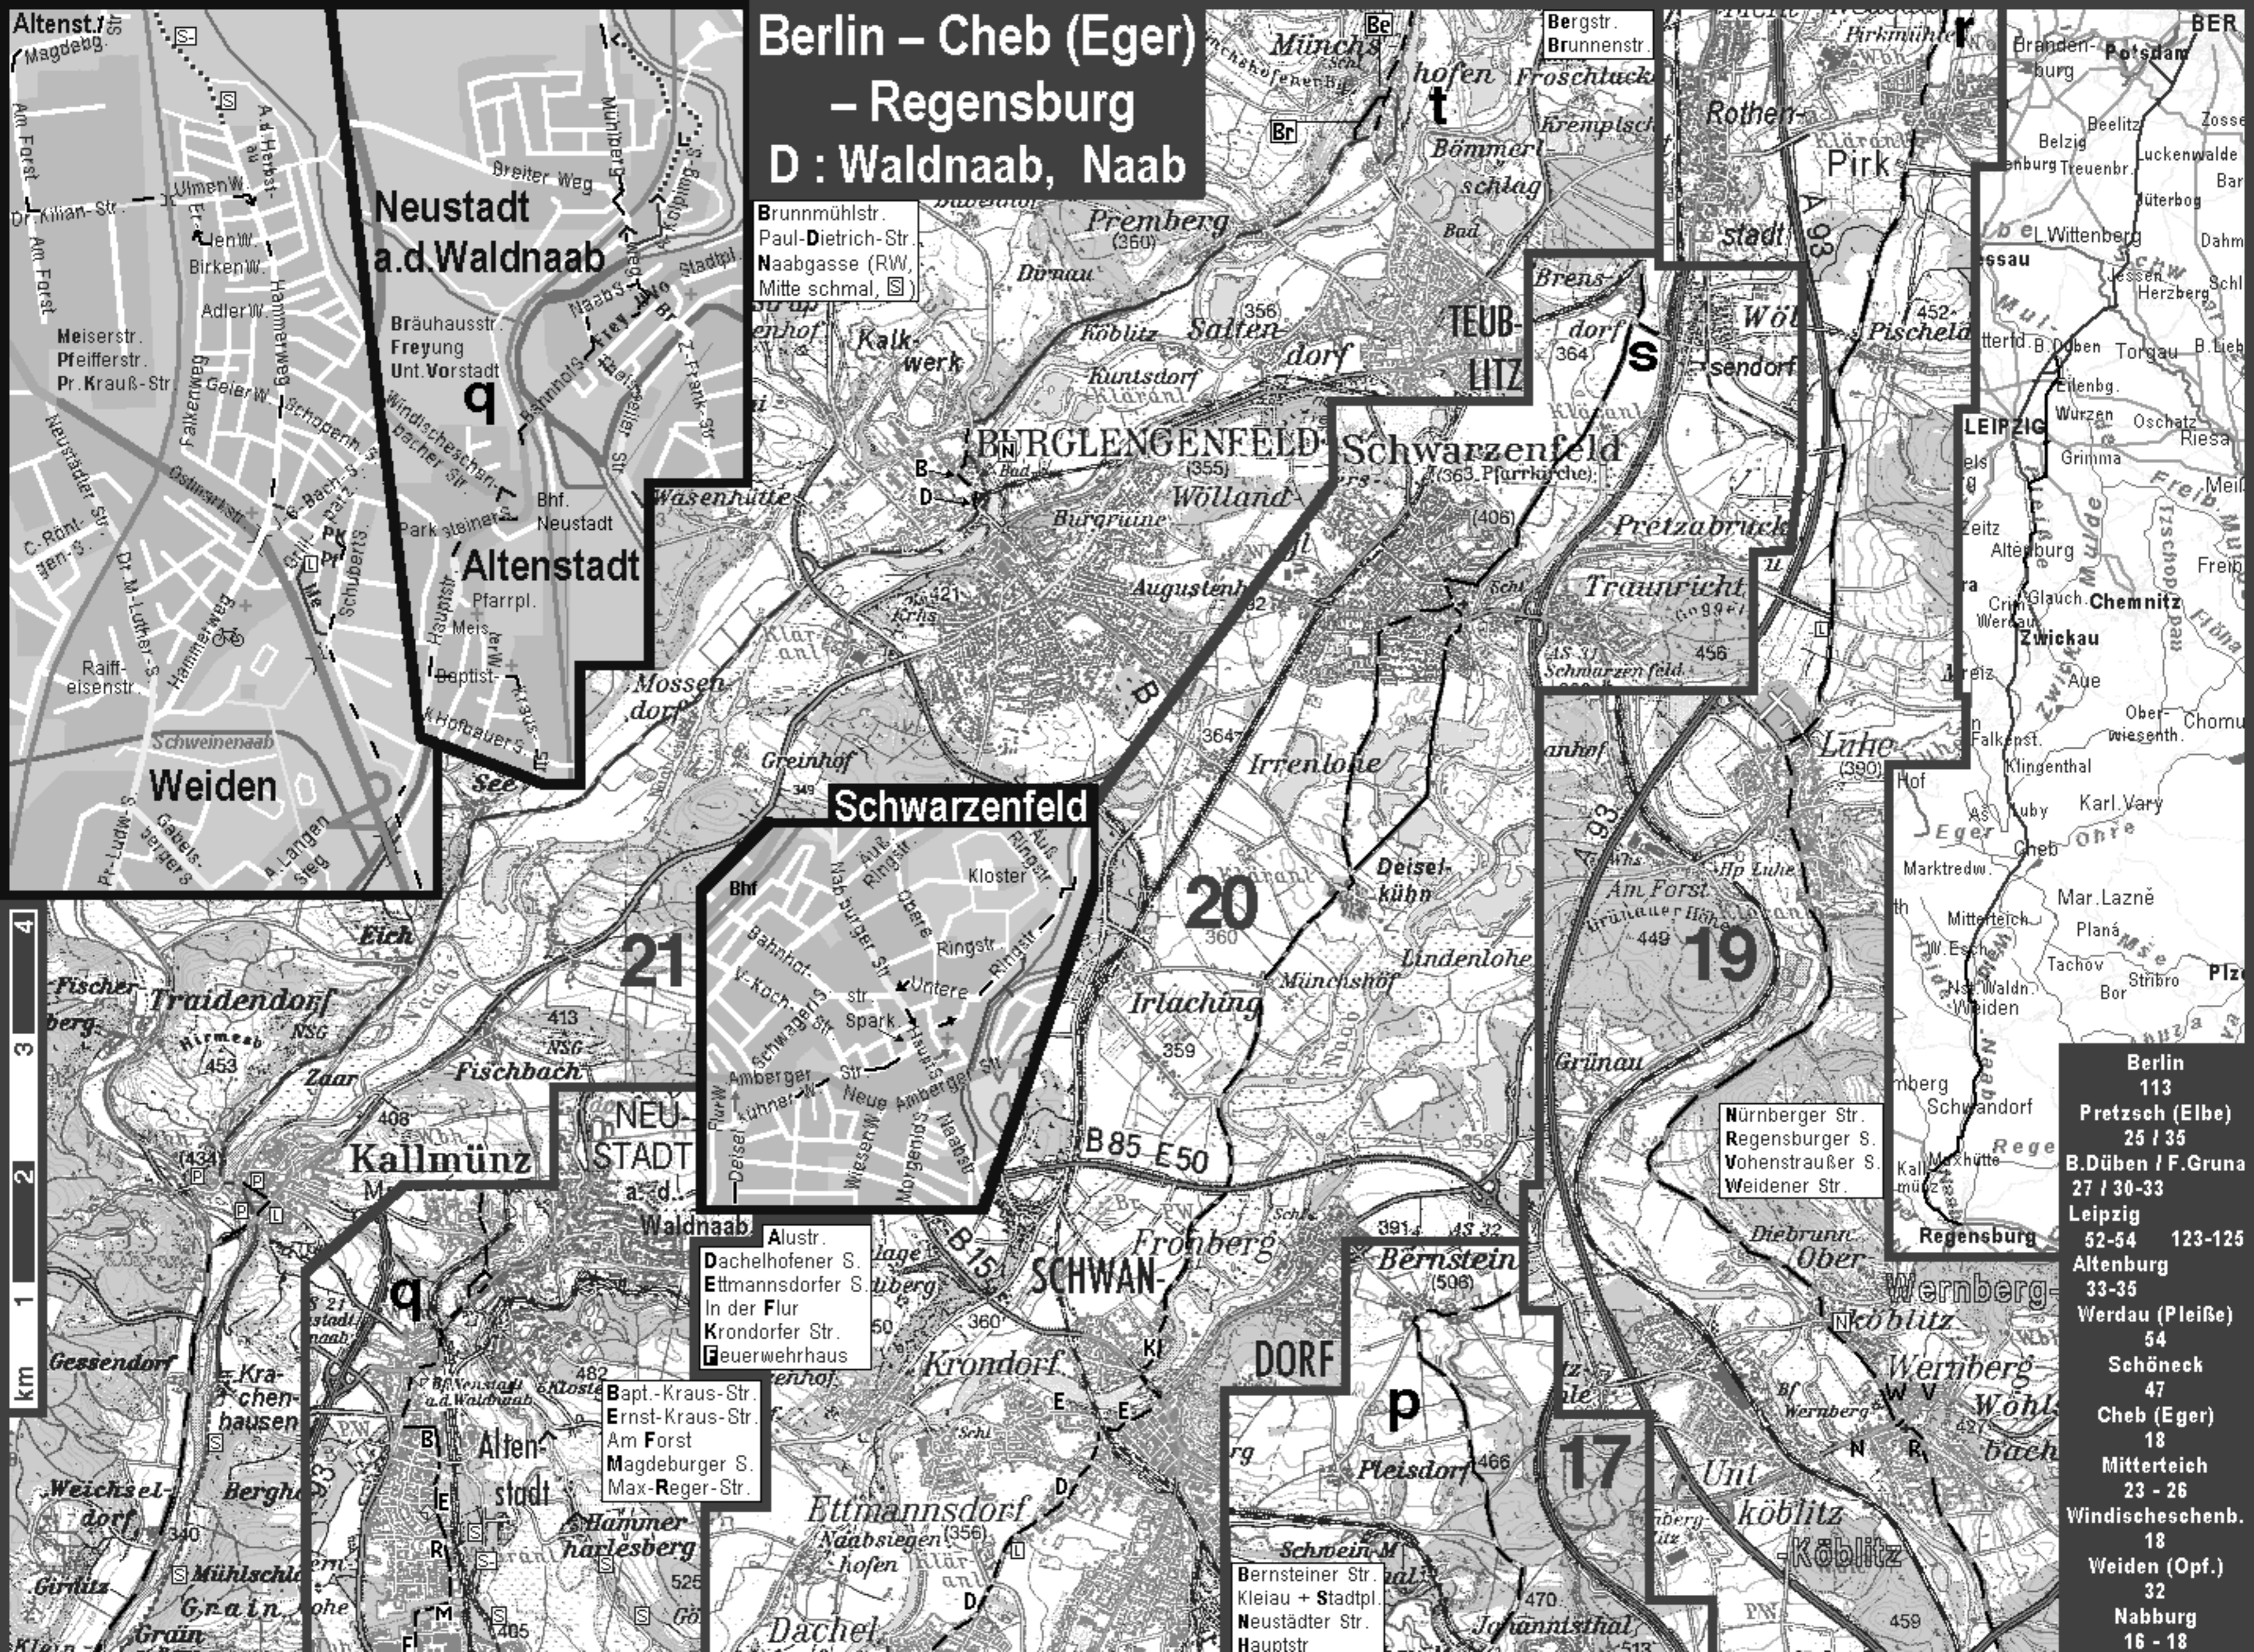

Berlin – Cheb (Eger) – Regensburg D : Waldnaab, Naab

**Neustadt
a.d. Waldnaab**

Bräuhausstr.
Freyung
Unt. Vorstadt

Altenstadt

Pfarrpl.
Meißenstr.
Baptist.

Weiden

Brunnmühlstr.
Paul-Dietrich-Str.
Naabgasse (RW,
Mitte schmal, S)

BURGLANGENFELD-Schwarzenfeld

Schwarzenfeld

**NEU-
STADT**
a.d. Waldnaab

Alustr.
Dachelhofener S.
Ettmannsdorfer S.
In der Flur
Krondorfer Str.
Feuerwehrhaus

Bapt.-Kraus-Str.
Ernst-Kraus-Str.
Am Forst
Magdeburger S.
Max-Reger-Str.

Bernsteiner Str.
Kleiau + Stadtpl.
Neustädter Str.
Hauptstr

Nürnberger Str.
Regensburger S.
Vohenstraußer S.
Weidener Str.

Berlin	113
Pretzsch (Elbe)	25 / 35
B.Düben / F.Gruna	27 / 30-33
Leipzig	52-54 123-125
Altenburg	33-35
Werdau (Pleiße)	54
Schöneck	47
Cheb (Eger)	18
Mitterteich	23 - 26
Windischeschenb.	18
Weiden (Opf.)	32
Nabburg	16 - 18