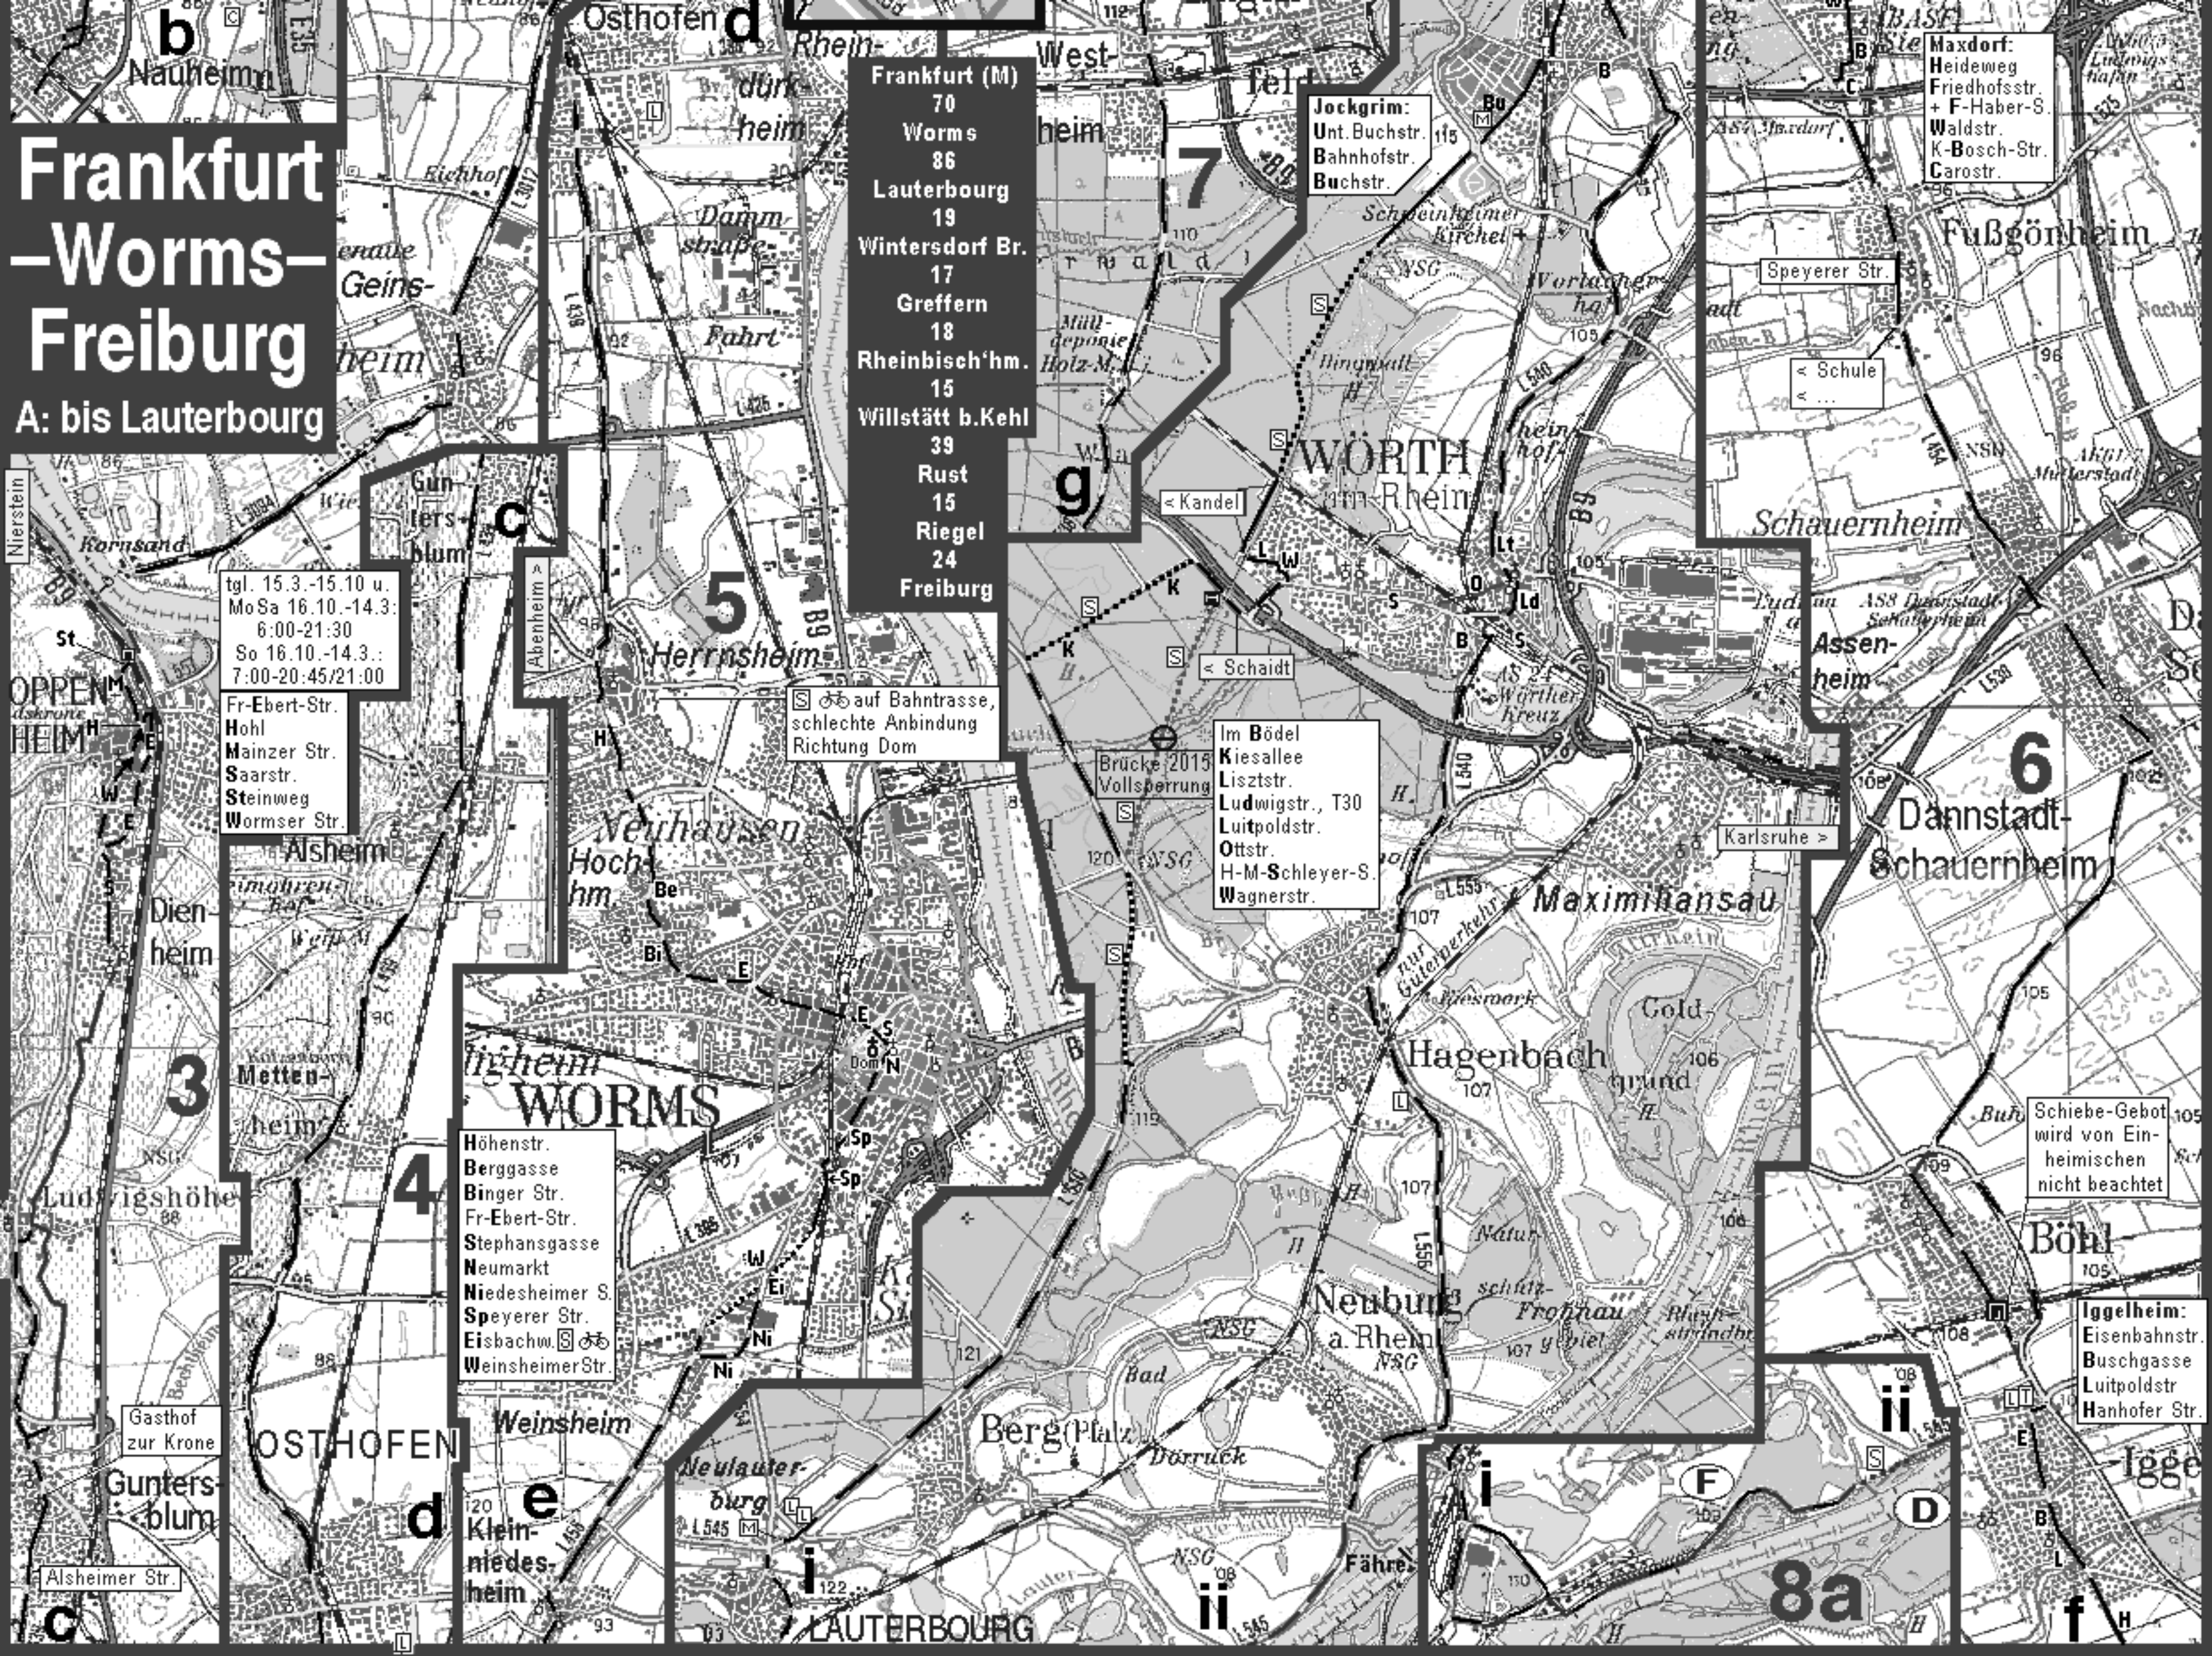

Frankfurt - Worms - Freiburg

A: bis Lauterbourg

- Frankfurt (M) 70
- Worms 86
- Lauterbourg 19
- Wintersdorf Br. 17
- Greffern 18
- Rheinbisch'hm. 15
- Willstätt b.Kehl 39
- Rust 15
- Riegel 24
- Freiburg

tgl. 15.3.-15.10 u.
MoSa 16.10.-14.3.:
6:00-21:30
So 16.10.-14.3.:
7:00-20:45/21:00

Fr-Ebert-Str.
Hohl
Mainzer Str.
Saarstr.
Steinweg
Wormser Str.

☞ ☚ auf Bahntrasse,
schlechte Anbindung
Richtung Dom

Im Bödel
Kiesallee
Lisztstr.
Ludwigstr., T30
Luitpoldstr.
Ottstr.
H-M-Schleyer-S.
Wagnerstr.

Höhenstr.
Berggasse
Binger Str.
Fr-Ebert-Str.
Stephansgasse
Neumarkt
Niedesheimer S.
Speyerer Str.
Eiskachw. ☞ ☚
Weinsheimer Str.

Schiebe-Gebot
wird von Ein-
heimischen
nicht beachtet

Iggelheim:
Eisenbahnstr.
Buschgasse
Luitpoldstr.
Hanhofer Str.

Gasthof
zur Krone
Gunters-
blum
Alzheimer Str.

c

f