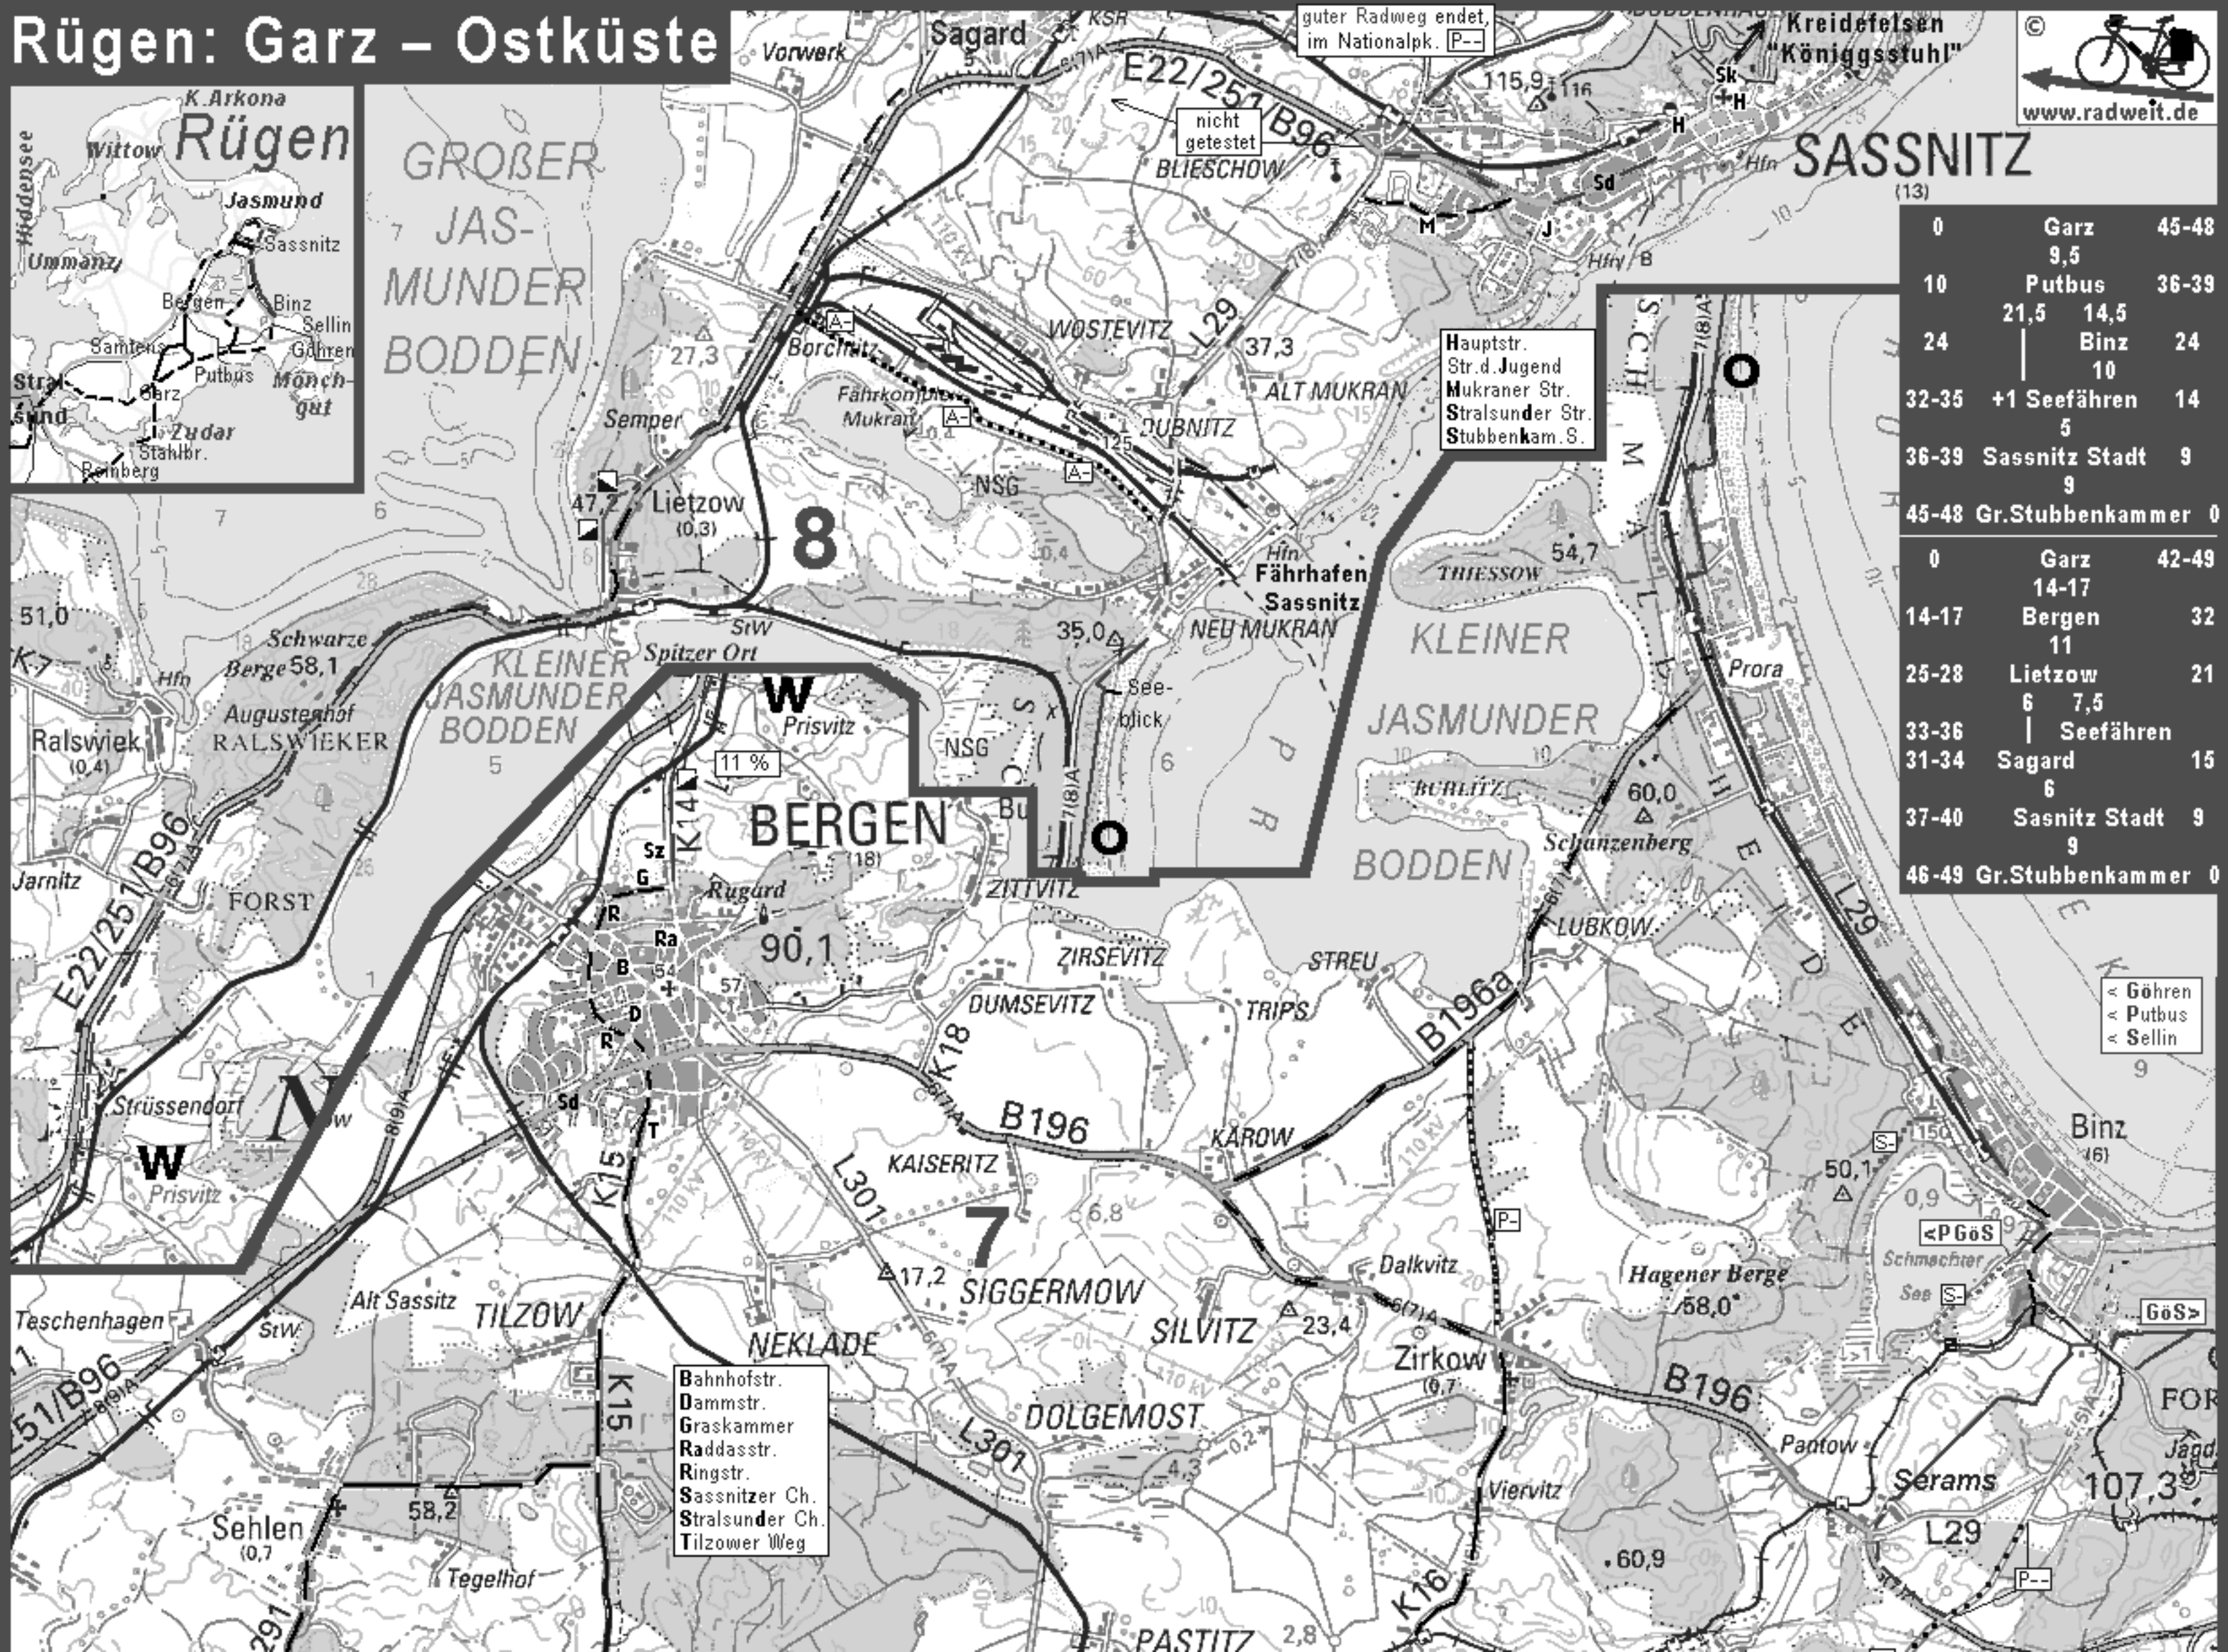

# Rügen: Garz – Ostküste

0	Garz	45-48
	9,5	
10	Putbus	36-39
	21,5	14,5
24	Binz	24
	10	
32-35	+1 Seefähren	14
	5	
36-39	Sassnitz Stadt	9
	9	
45-48	Gr.Stubbenkammer	0
0	Garz	42-49
	14-17	
14-17	Bergen	32
	11	
25-28	Lietzow	21
	6 7,5	
33-36	Seefähren	
31-34	Sagard	15
	6	
37-40	Sassnitz Stadt	9
	9	
46-49	Gr.Stubbenkammer	0

Hauptstr.  
Str. d. Jugend  
Mukraner Str.  
Stralsunder Str.  
Stubbenkam. S.

Bahnhofstr.  
Dammstr.  
Graskammer  
Raddasstr.  
Ringstr.  
Sassnitzer Ch.  
Stralsunder Ch.  
Tilzower Weg

< Göhren  
< Putbus  
< Sellin  
9

<PGöS  
Schmächter  
See  
S  
GöS>

guter Radweg endet,  
im Nationalpk. P--

nicht  
getestet