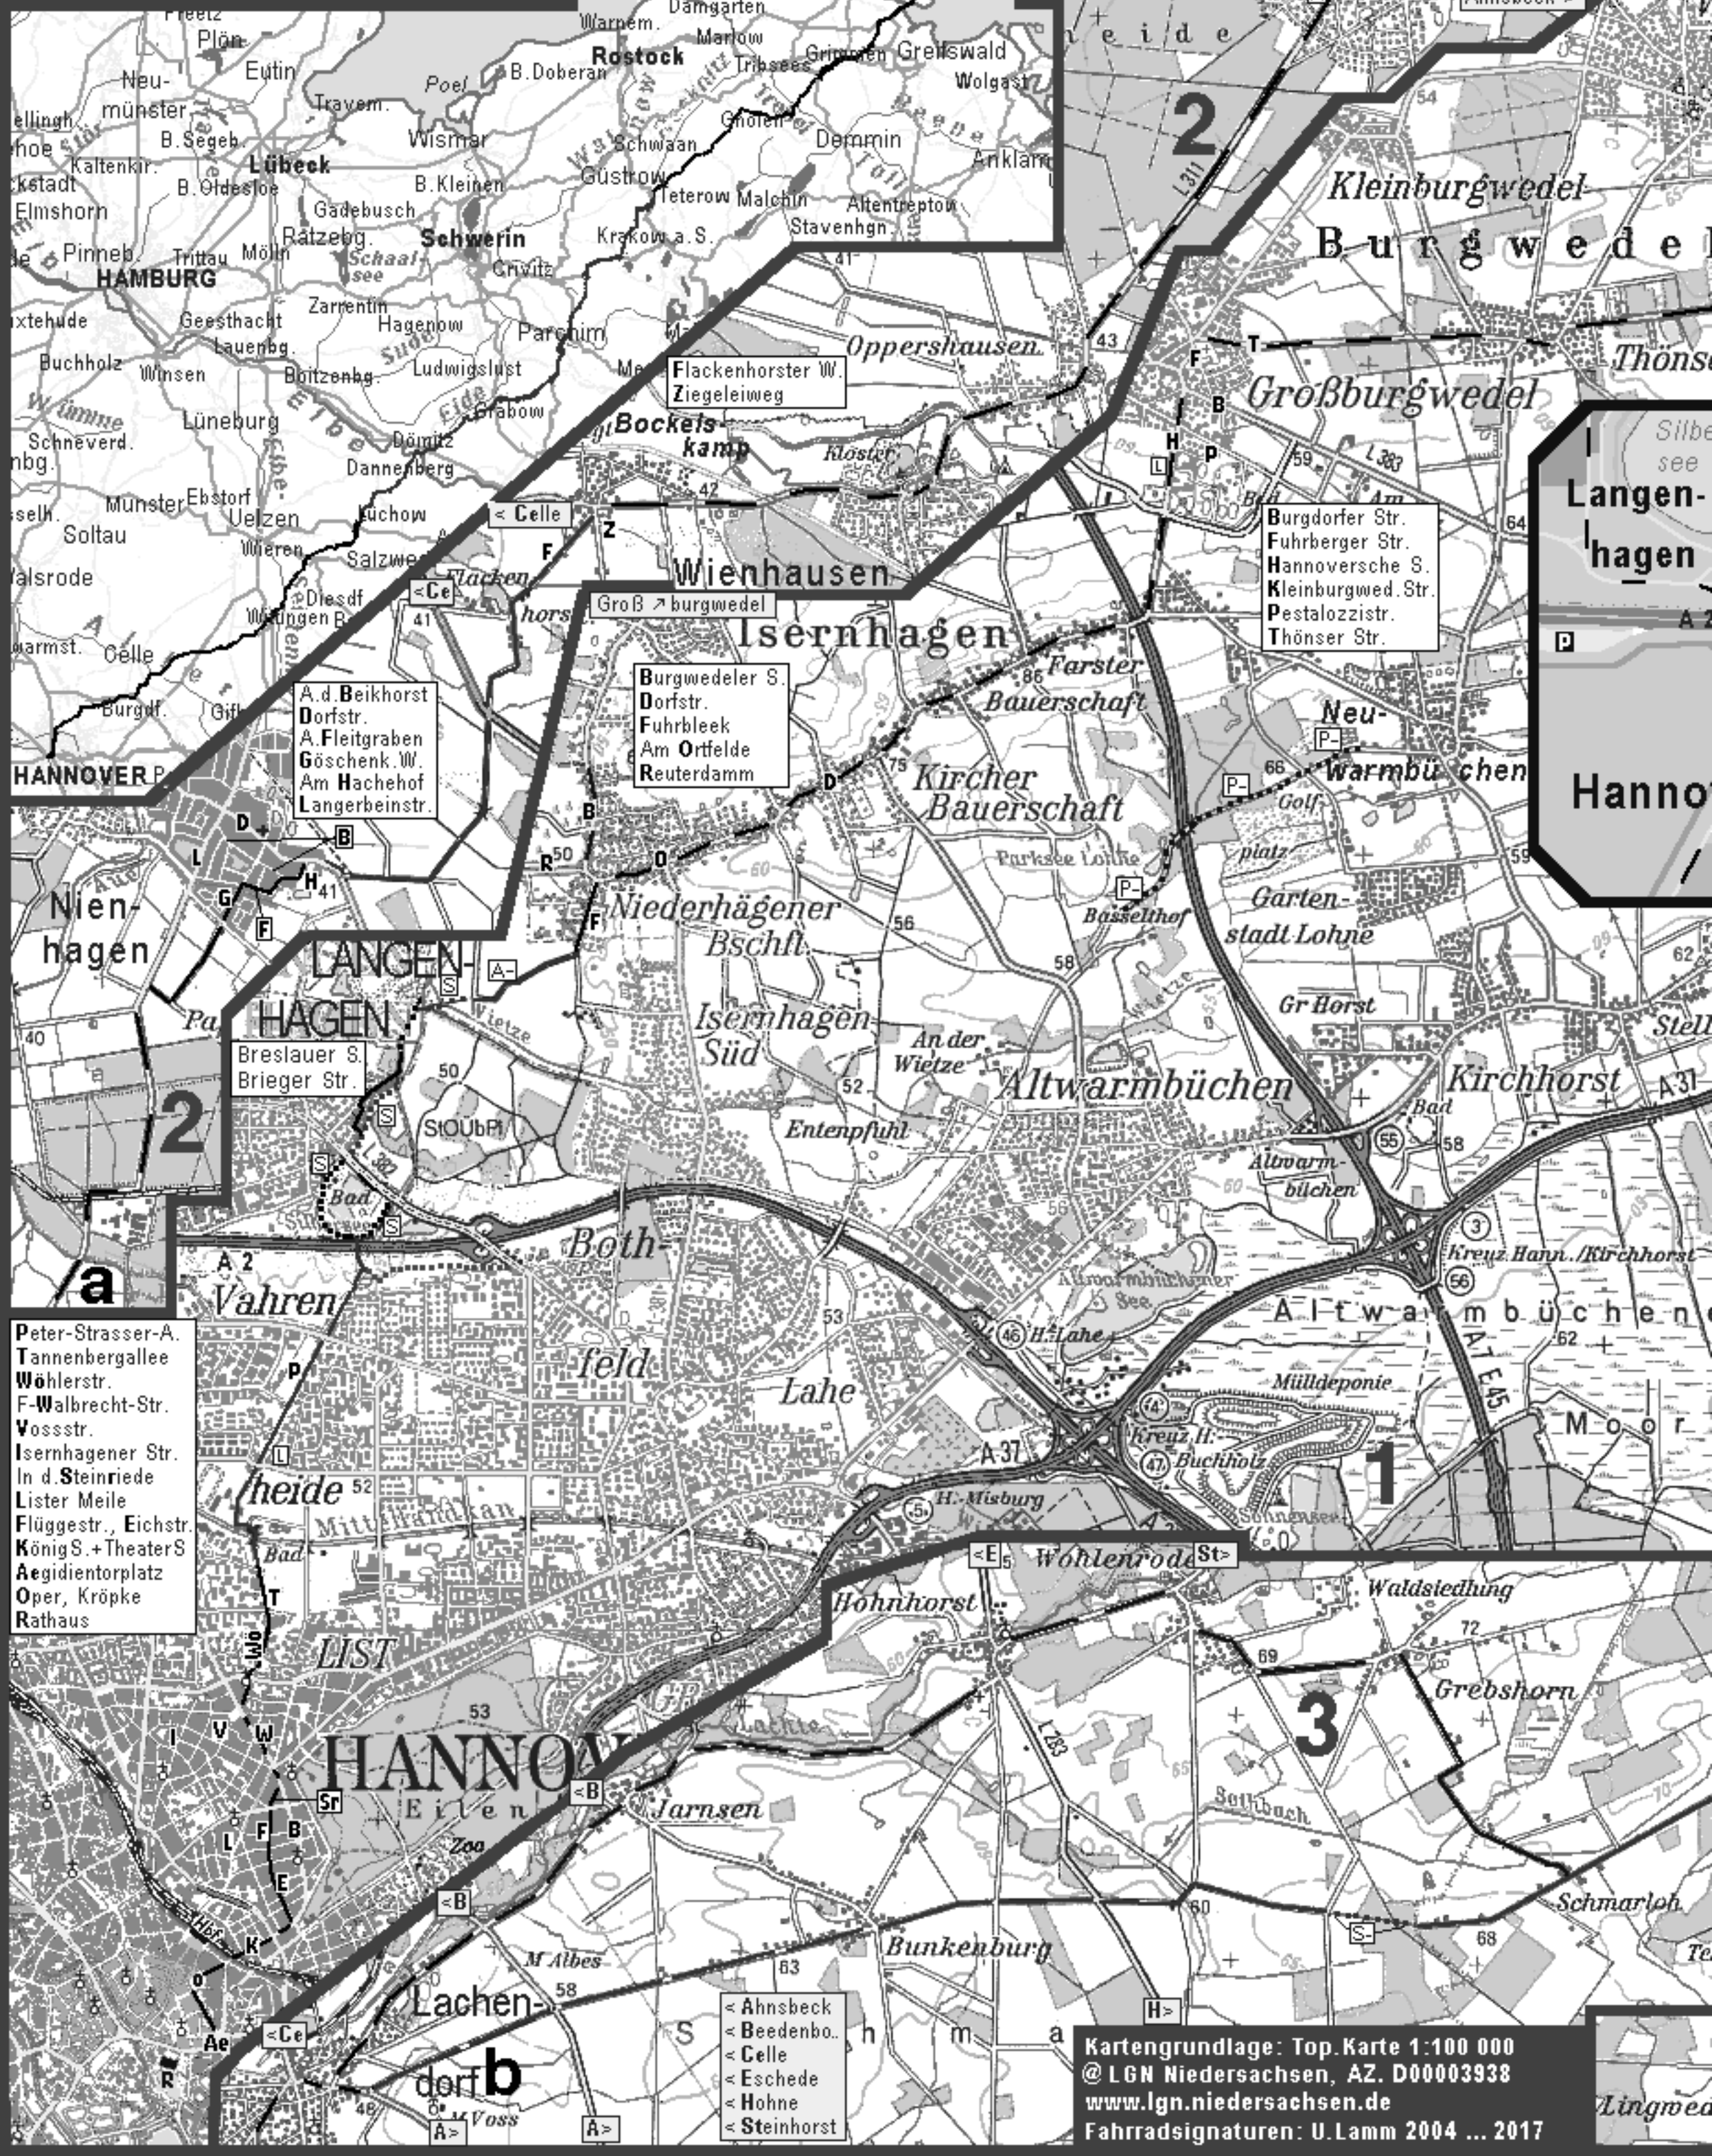

Hannover – Rügen

A : Hannover – Wendland

A. d. Beikhorst
Dorfstr.
A. Fleitgraben
Göschenk. W.
Am Hachehof
Langerbeinstr.

Burgwedeler S.
Dorfstr.
Fuhrbleek
Am Ortfelde
Reuterdamm

Burgdorfer Str.
Fuhrberger Str.
Hannoversche S.
Kleinburgwed. Str.
Pestalozzistr.
Thöner Str.

Peter-Strasser-A.
Tannenbergallee
Wöhlerstr.
F-Walbrecht-Str.
Vossstr.
Isernhagener Str.
In d. Steinriede
Lister Meile
Flüggestr., Eichstr.
König S. + Theater S
Aegidientorplatz
Oper, Kröpke
Rathaus

< Ahnsbeck
< Beedenbo.
< Celle
< Eschede
< Hohn
< Steinhorst