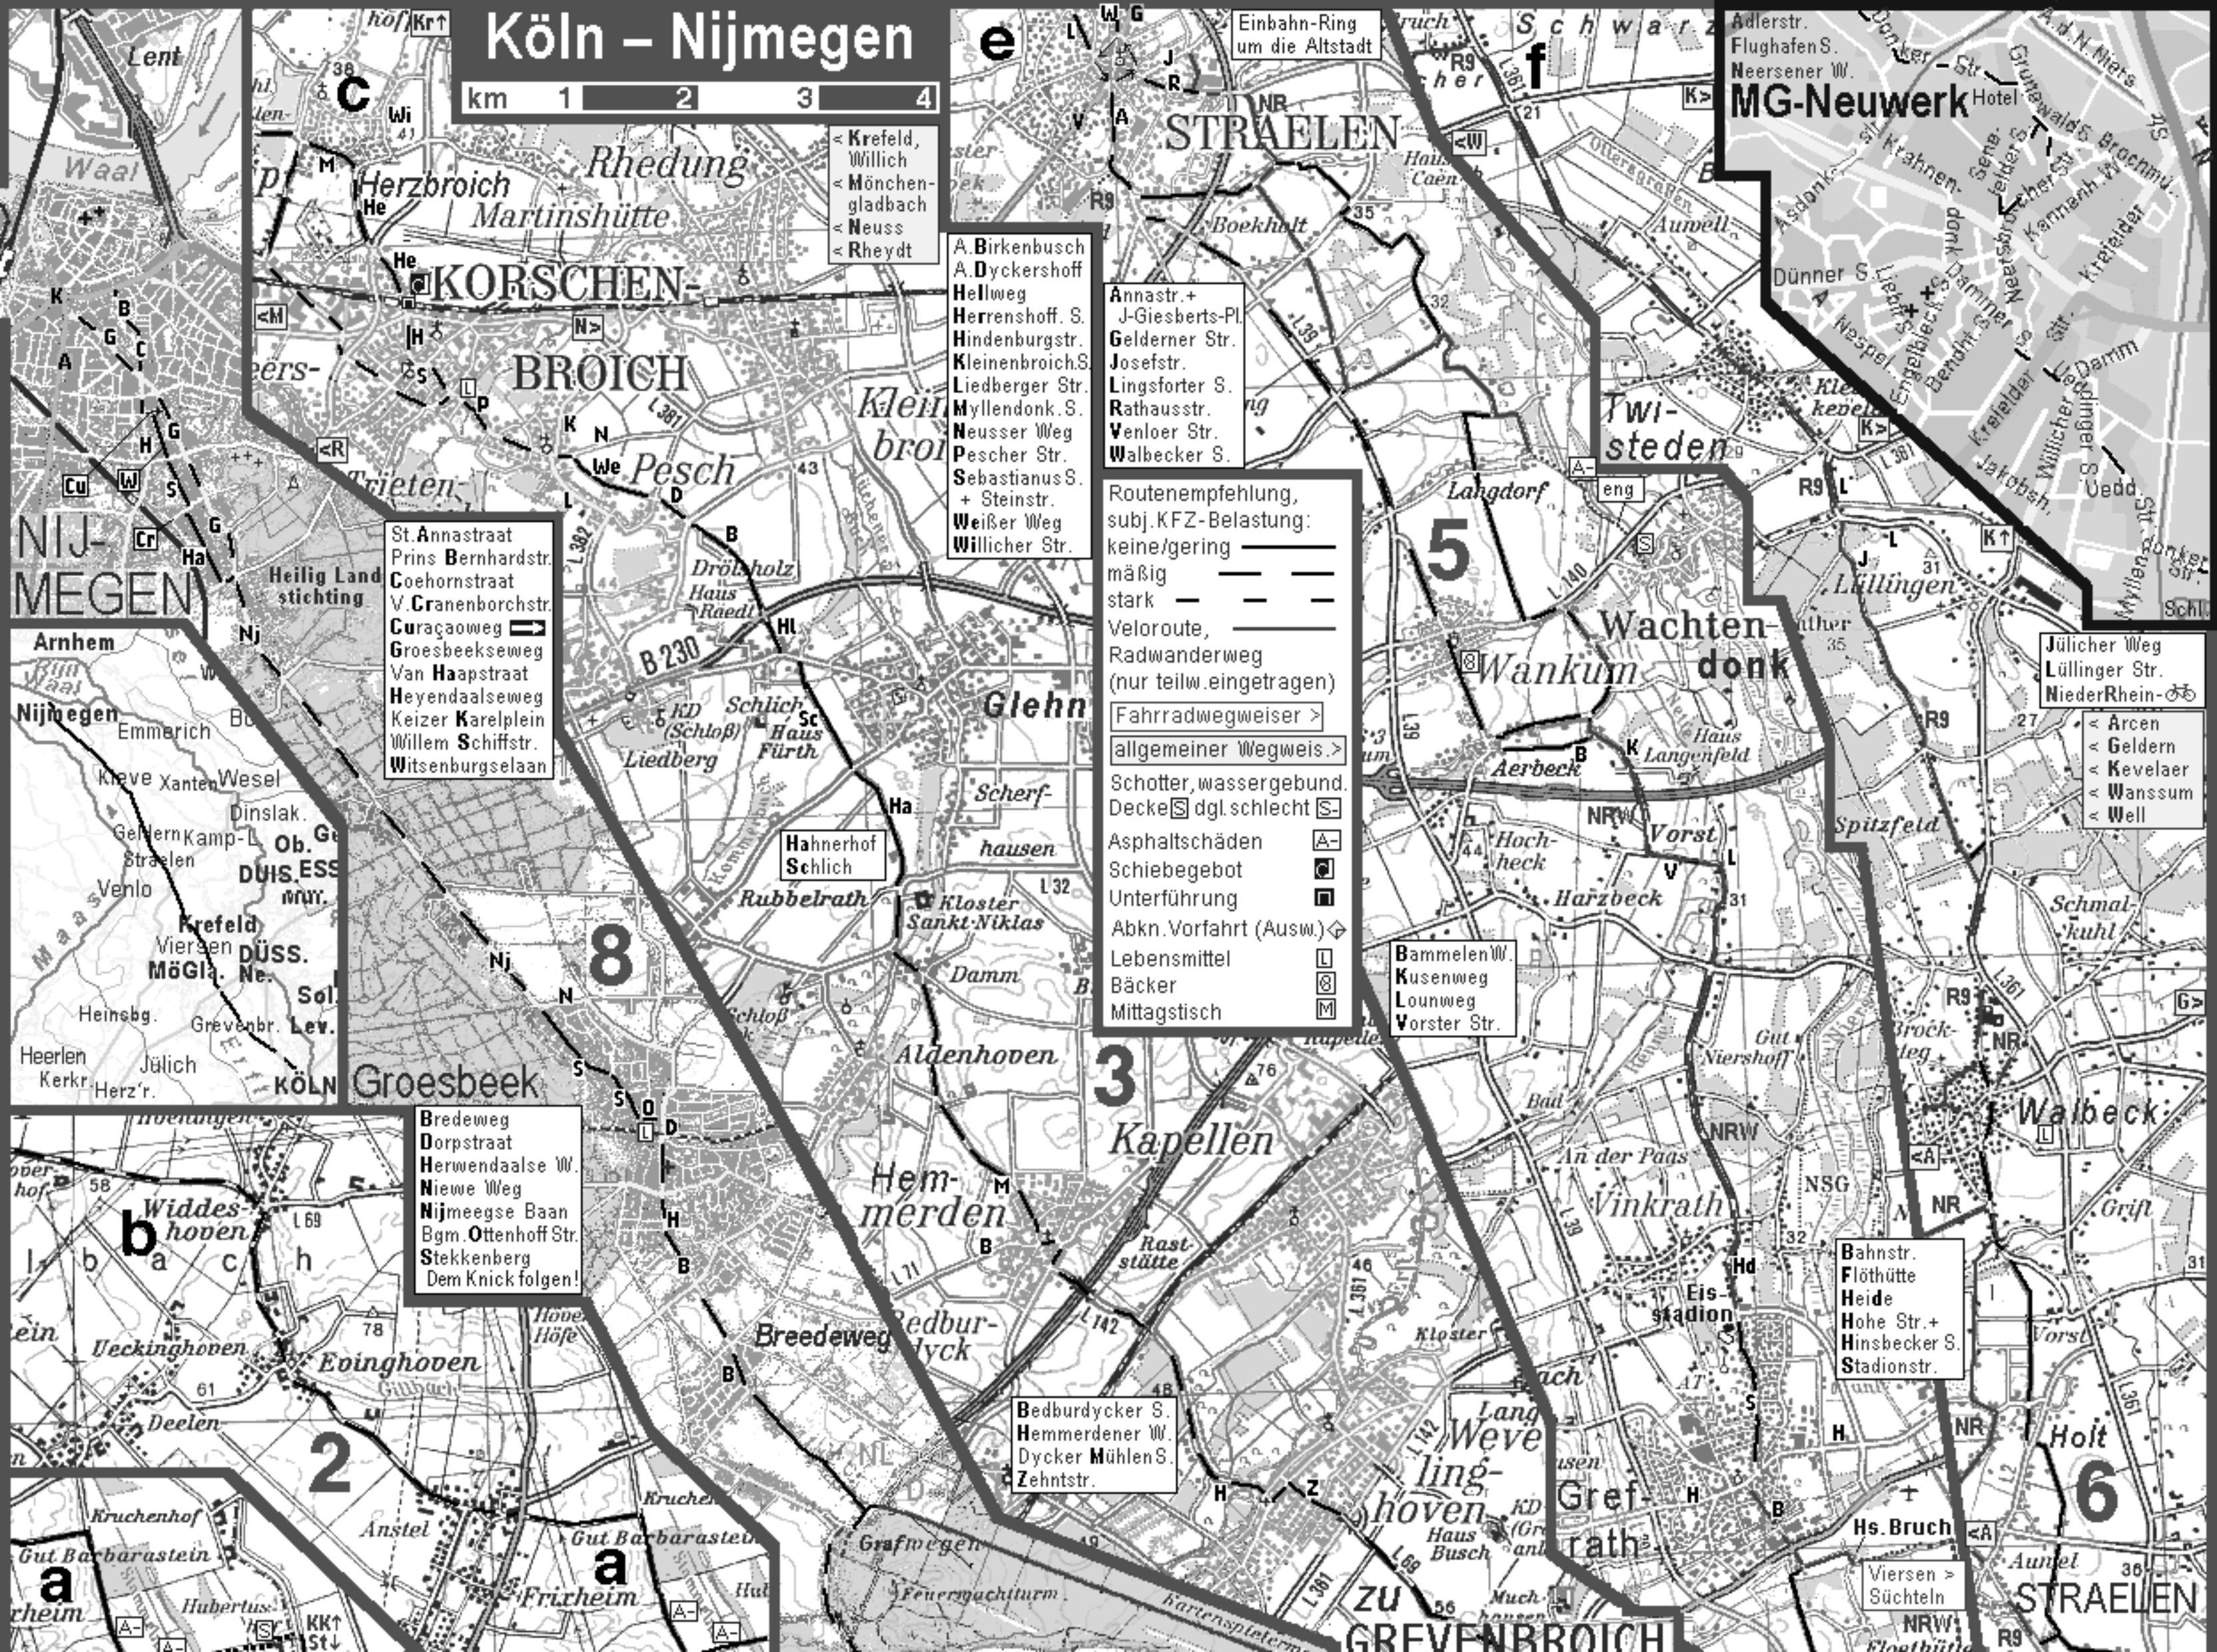

Köln – Nijmegen

km 1 2 3 4

- ◀ Krefeld, Willich
- ◀ Mönchengladbach
- ▲ Neuss
- ▲ Rheydt

- A. Birkenbusch
- A. Dyckershoff
- Hellweg
- Herrenhoff. S.
- Hindenburgstr.
- Kleinenbroich S.
- Liedberger Str.
- Myllendonk S.
- Neusser Weg
- Pescher Str.
- Sebastianus S. + Steinstr.
- Weißer Weg
- Willicher Str.

- St. Annastraat
- Prins Bernhardstr.
- Coehornstraat
- V. Cranenborchstr.
- Curacaoweg
- Groesbeekseweg
- Van Haapstraat
- Heyendaalseweg
- Keizer Karelplein
- Willem Schiffstr.
- Witsenburgselaan

- Bredeweg
- Dorpstraat
- Hervendaalse W.
- Nieuwe Weg
- Nijmeegse Baan
- Bgm. Ottenhoff Str.
- Stekkenberg
- Dem Knick folgen!

Asphaltschäden

Schiebegebot

Unterführung

Abkn. Vorfahrt (Ausw.)

Lebensmittel

Bäcker

Mittagstisch

- Bammelen W.
- Kusenweg
- Lounweg
- Vorster Str.

KORSCHEN-BROICH

Groesbeek

Glehn

Kapellen

Wachten-donk

Walbeck

GREVENBROICH

GREVENBROICH