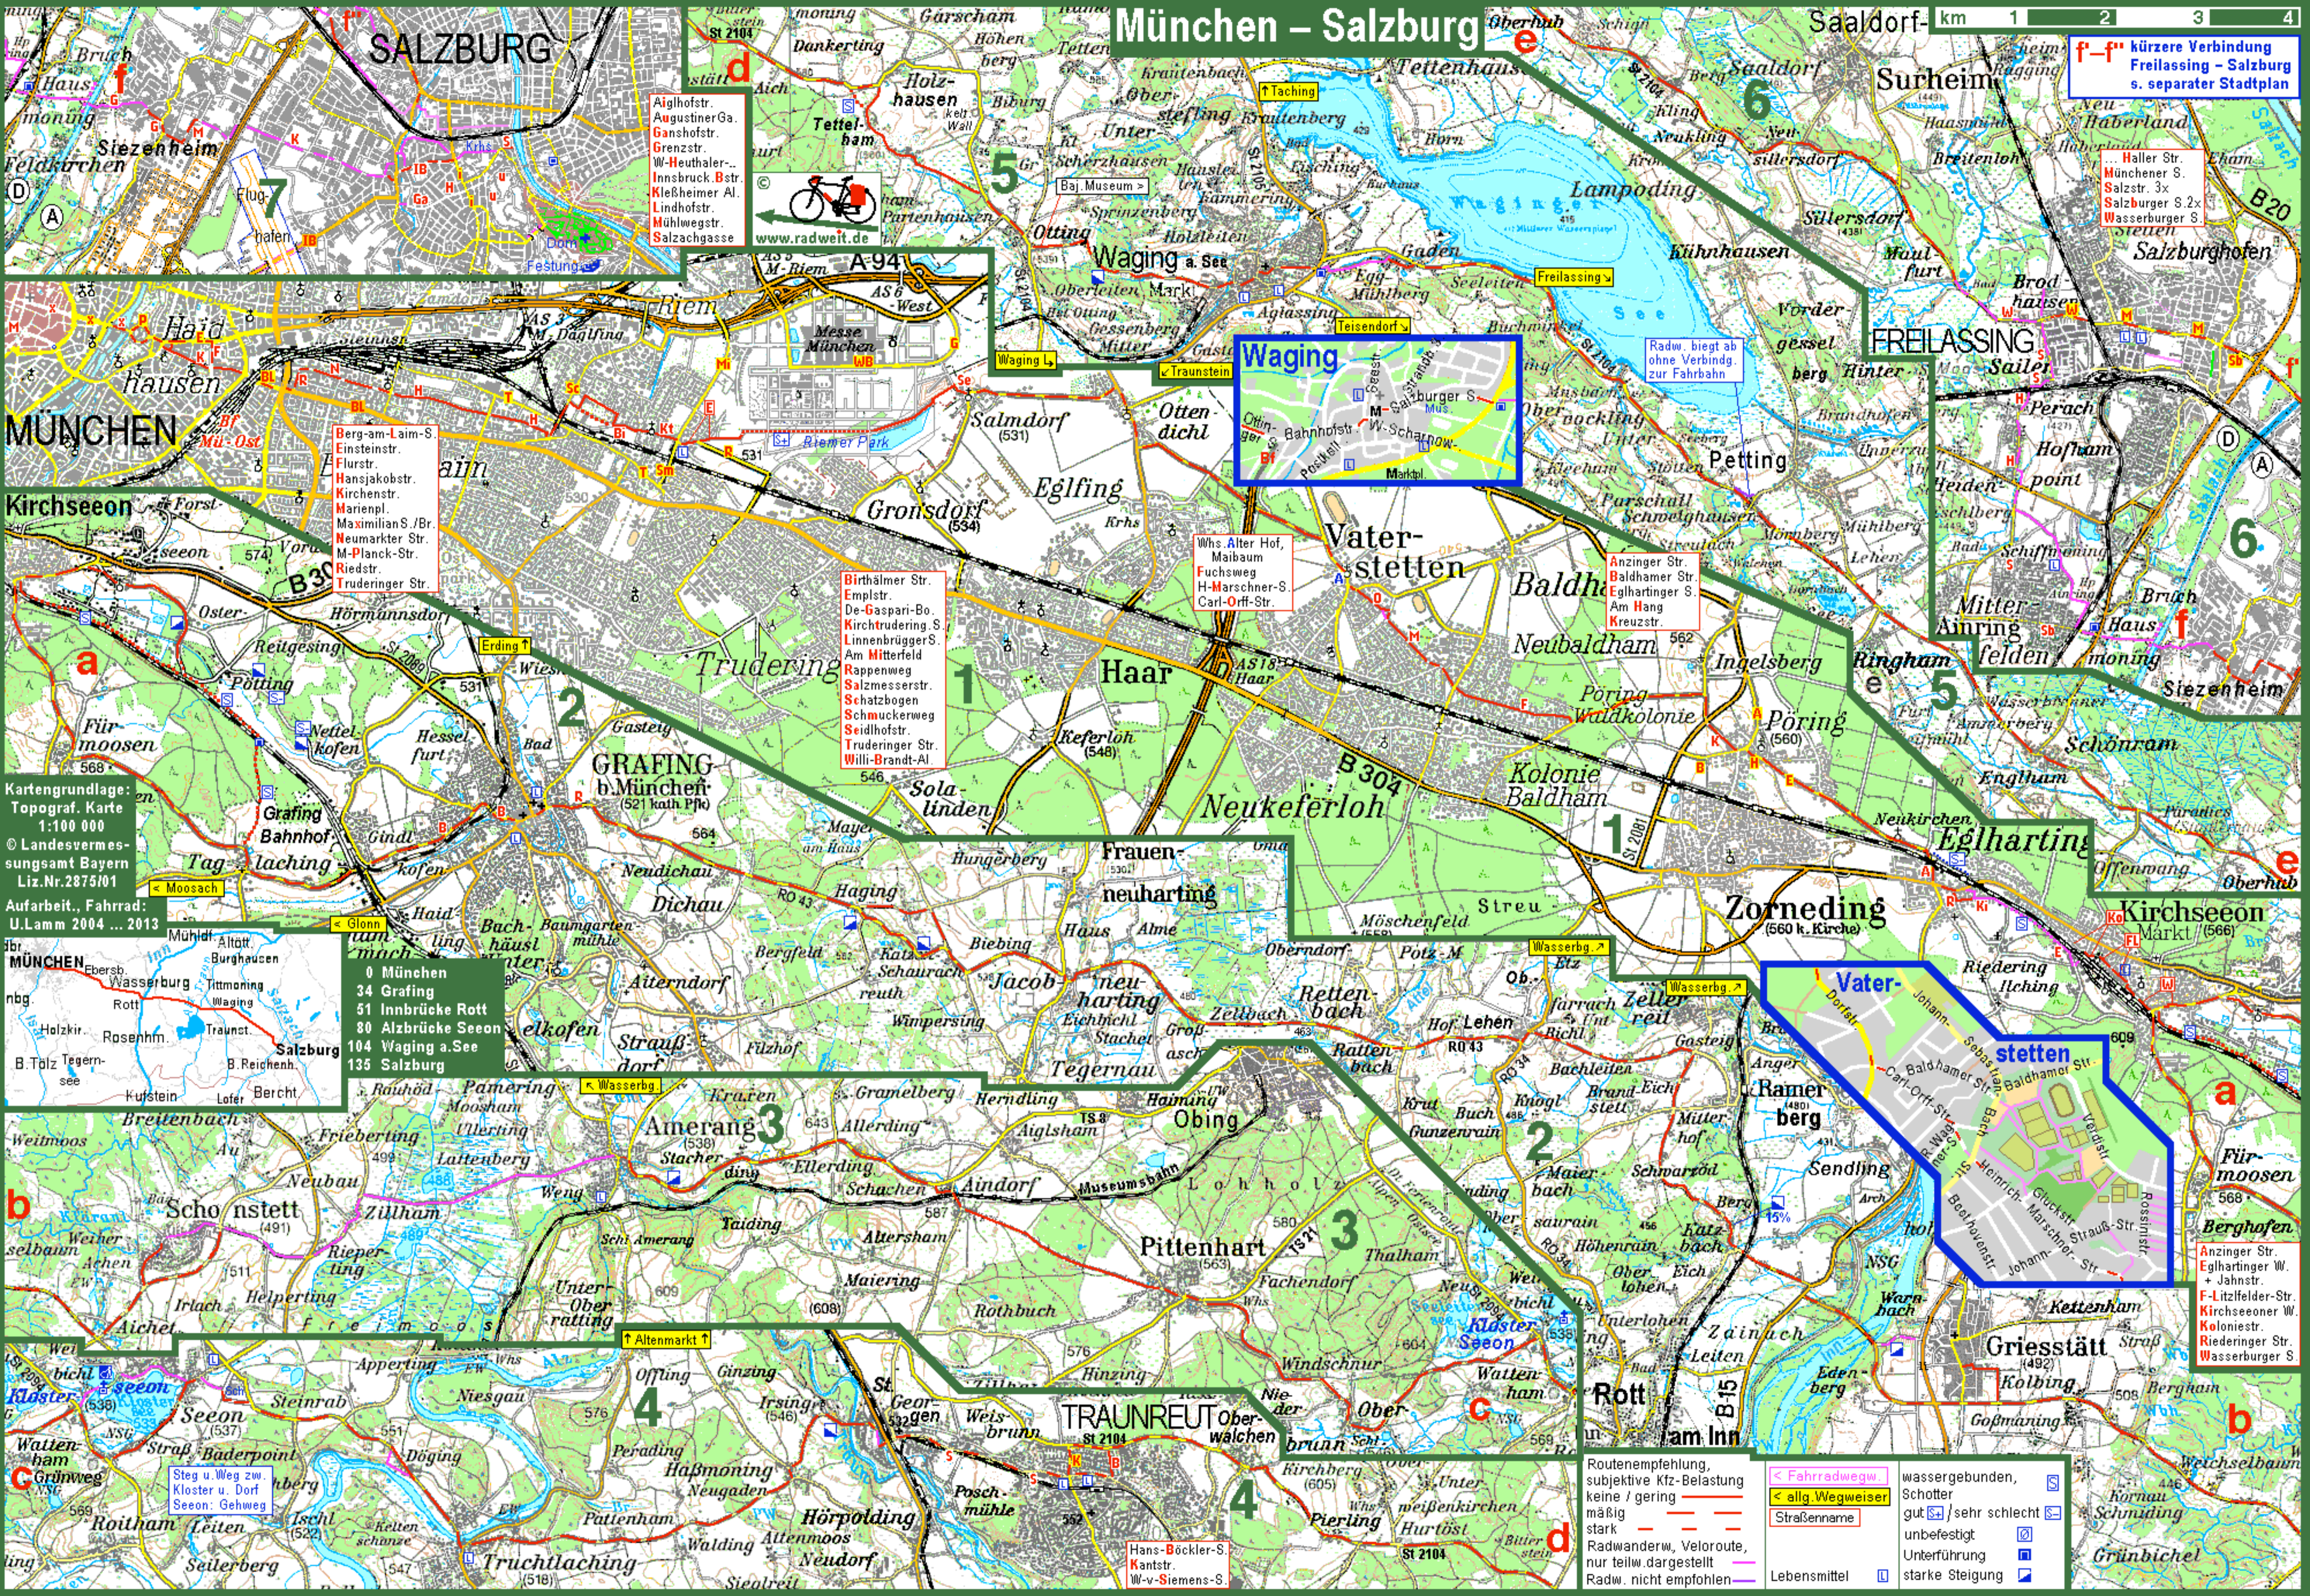

München – Salzburg

f-f" kürzere Verbindung
Freilassing – Salzburg
s. separater Stadtplan

Aiglhofstr.
Augustiner Ga.
Ganshofstr.
Grenzstr.
W-Heuthaler...
Innsbruck Bstr.
Kleßheimer Al.
Lindhofstr.
Mühlwegstr.
Salzachgasse

Haller Str.
Münchener S.
Salzstr. 3x
Salzburger S. 2x
Wasserburger S.

Berg-am-Laim-S.
Einsteinstr.
Flurstr.
Hansjakobstr.
Kirchenstr.
Marienpl.
Maximilian S./Br.
Neumarkter Str.
M-Planck-Str.
Riedstr.
Truderinger Str.

Birnhälm. Str.
Emplstr.
De-Gaspari-Bo.
Kirchtrudering S.
Linnenbrügger S.
Am Mitterfeld
Rappenweg
Salzmesserstr.
Schatzbogen
Schmuckerweg
Seidlhofstr.
Truderinger Str.
Willi-Brandt-Al.

Whs. Alter Hof,
Maibaum
Fuchsweg
H-Marschner-S.
Carl-Orff-Str.

Anzinger Str.
Baldhamer Str.
Eglhartinger S.
Am Hang
Kreuzstr.

Kartengrundlage:
Topograf. Karte
1:100 000
© Landesvermes-
sungsamt Bayern
Liz.Nr.2875101
Aufarbeit., Fahrrad:
U.Lamm 2004 ... 2013

0	München
34	Grafring
51	Innbrücke Rott
80	Alzbrücke Seeon
104	Waging a. See
135	Salzburg