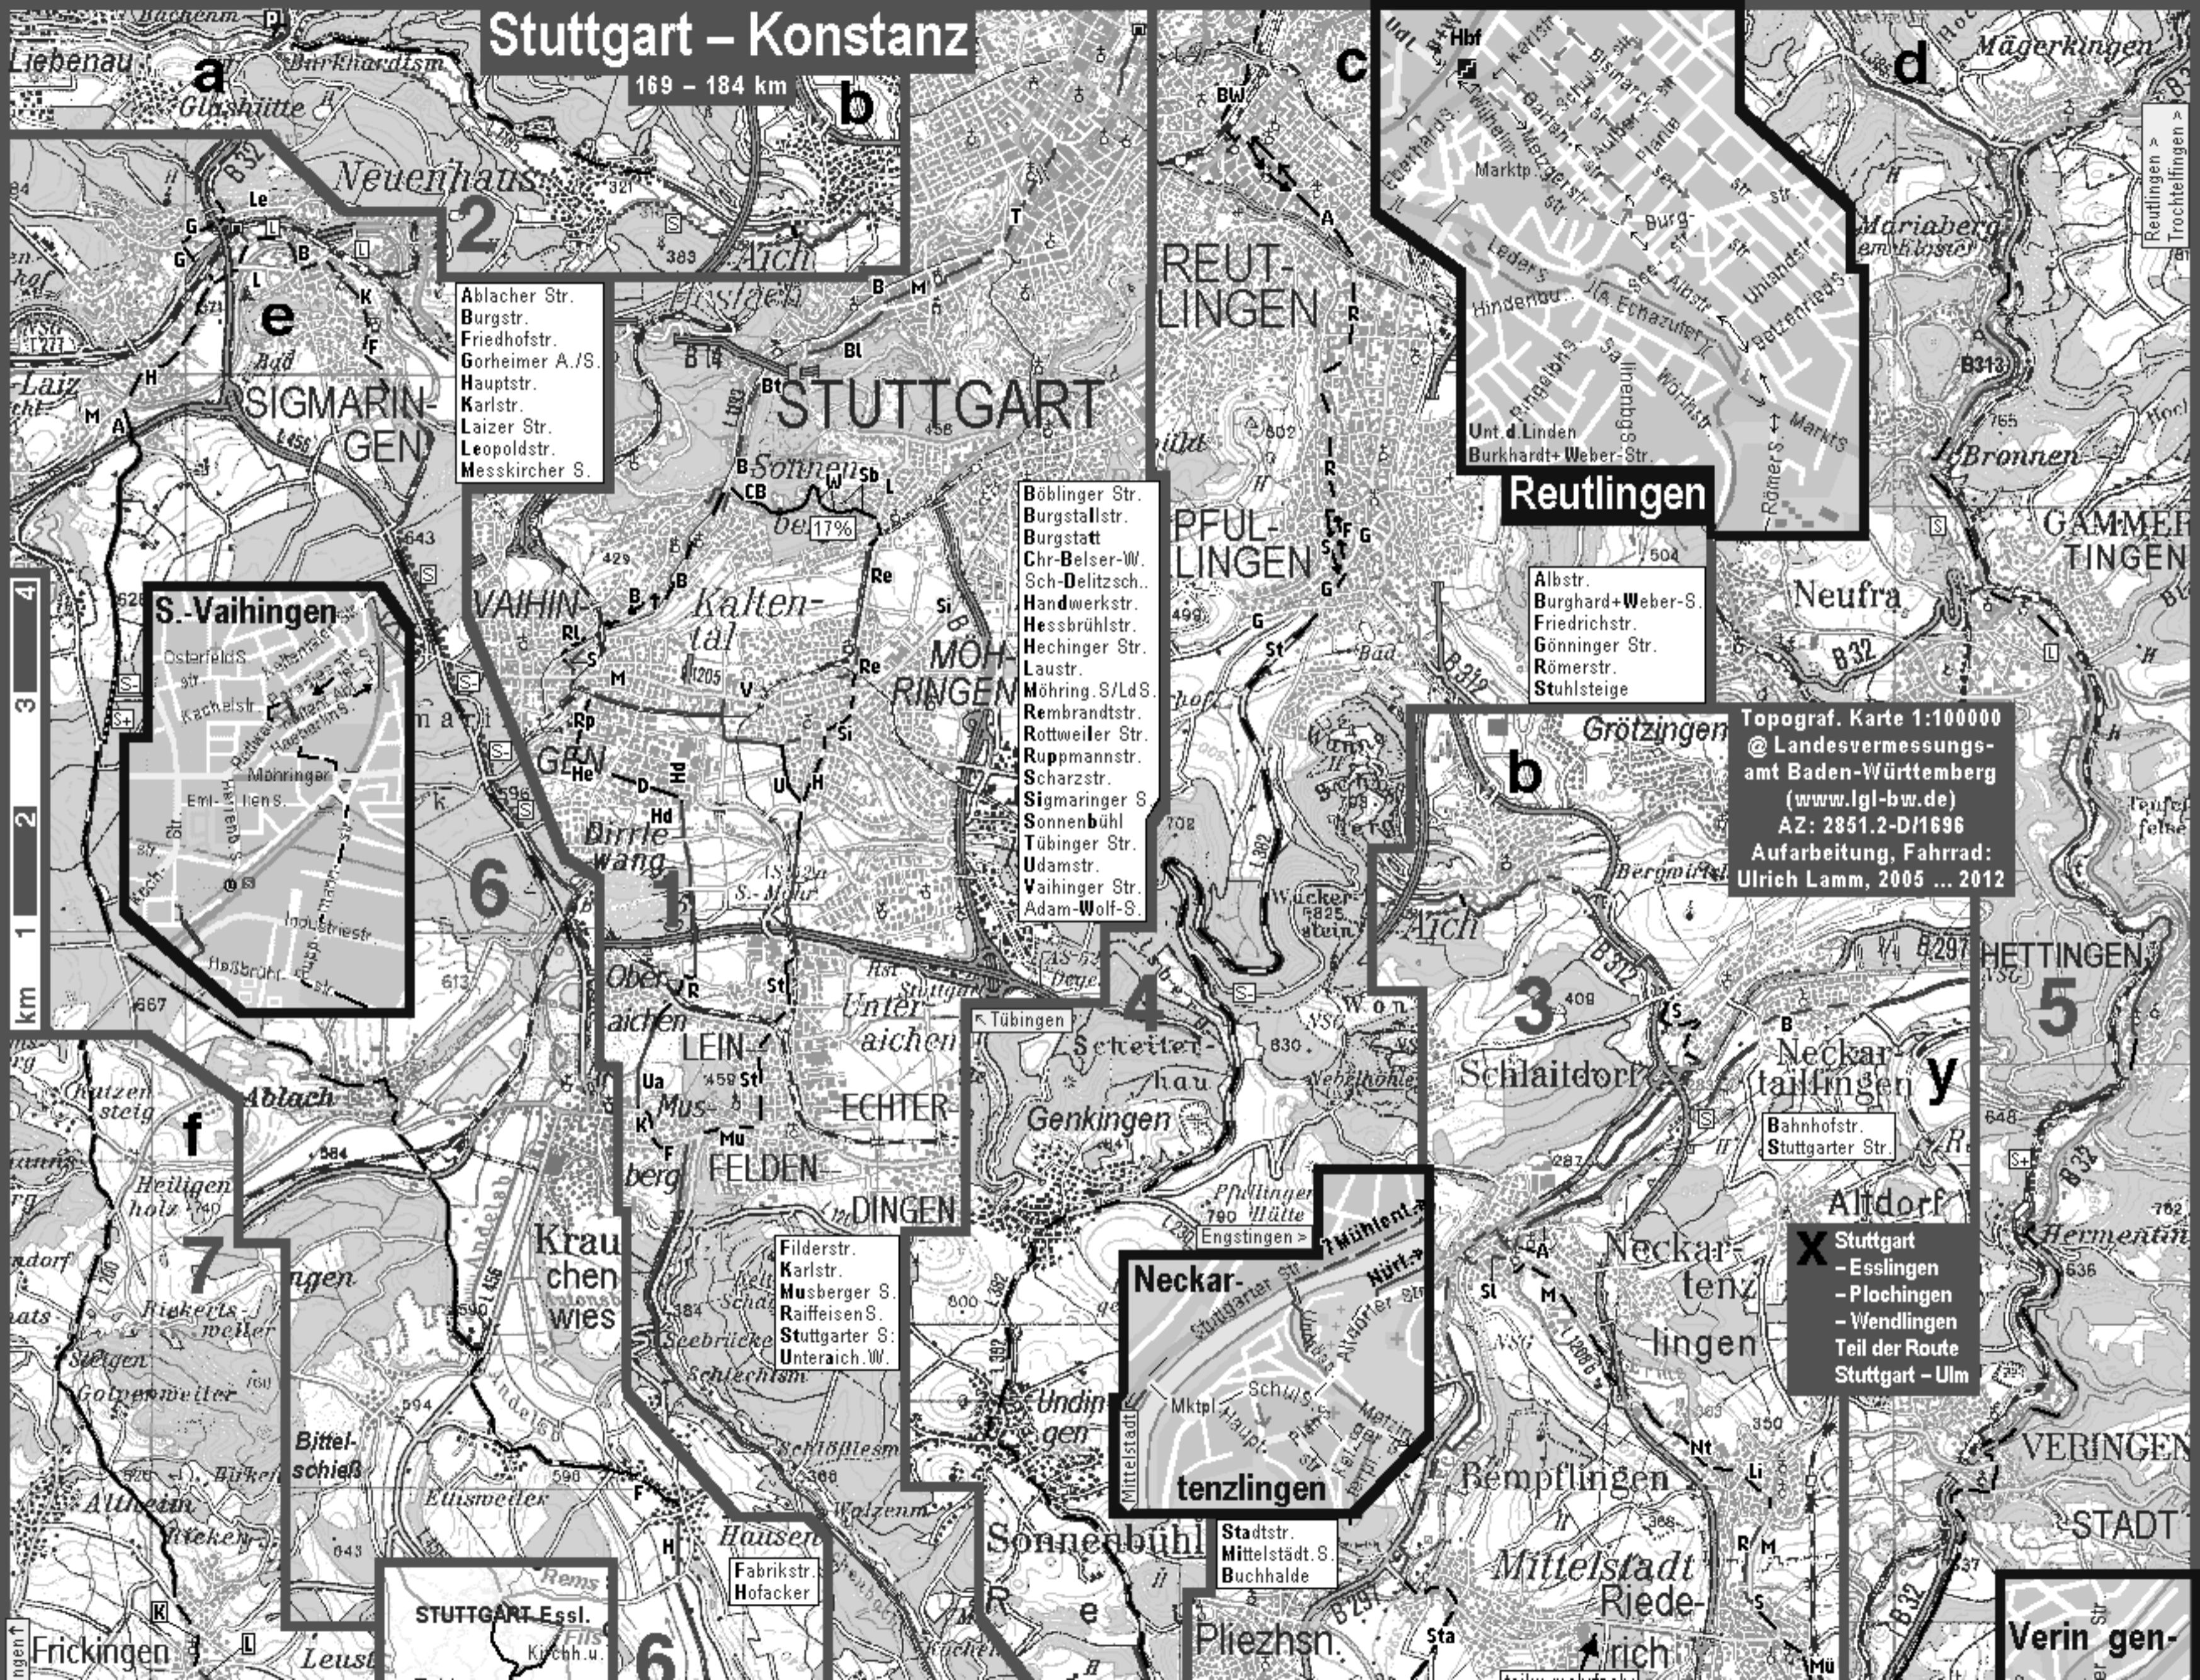

Stuttgart – Konstanz

169 – 184 km

Ablacher Str.
Burgstr.
Friedhofstr.
Gorheimer A./S.
Hauptstr.
Karlstr.
Laizer Str.
Leopoldstr.
Messkircher S.

Böblinger Str.
Burgstallstr.
Burgstall
Chr-Belser-W.
Sch-Delitzsch.
Handwerkstr.
Hessbrühlstr.
Hechinger Str.
Laustr.
Möhring. S./LdS.
Rembrandtstr.
Rottweiler Str.
Ruppmannstr.
Scharzstr.
Sigmaringer S.
Sonnenbühl
Tübinger Str.
Udamstr.
Vaihinger Str.
Adam-Wolf-S.

Albstr.
Burghard+Weber-S.
Friedrichstr.
Gönninger Str.
Römerstr.
Stuhlsteige

Topograf. Karte 1:100000
@ Landesvermessungs-
amt Baden-Württemberg
(www.lgl-bw.de)
AZ: 2851.2-D/1696
Aufarbeitung, Fahrrad:
Ulrich Lamm, 2005 ... 2012

X Stuttgart
- Esslingen
- Plochingen
- Wendlingen
Teil der Route
Stuttgart – Ulm

Stadtstr.
Mittelstädt. S.
Buchhalde

Filderstr.
Karlstr.
Musberger S.
Raiffeisen S.
Stuttgarter S.
Unteraich. W.

STUTT GART Essl.
Fils
Kirchh. u.

Fabrikstr.
Hofacker